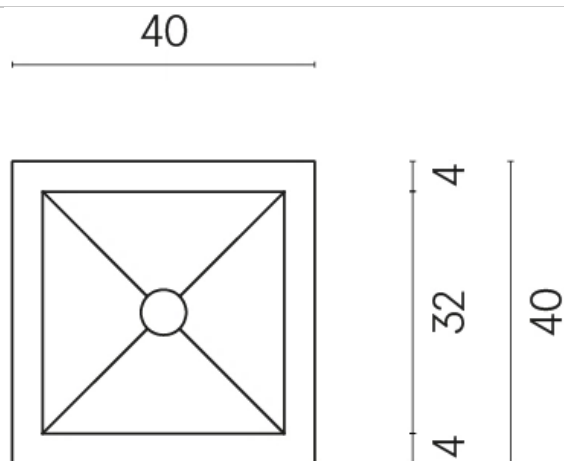

ИЗДЕЛИЕ С ВЫБРАННЫМИ ВАМИ ПАРАМЕТРАМИ.

Артикул:

620810000008

Cube

Раковина 40

Облицовка изделия

Этернум Кофи
Натуральный

Цвета и другие эстетические характеристики плитки на иллюстрациях на сайте являются ориентировочными. Перед покупкой всегда смотрите образцы вживую.