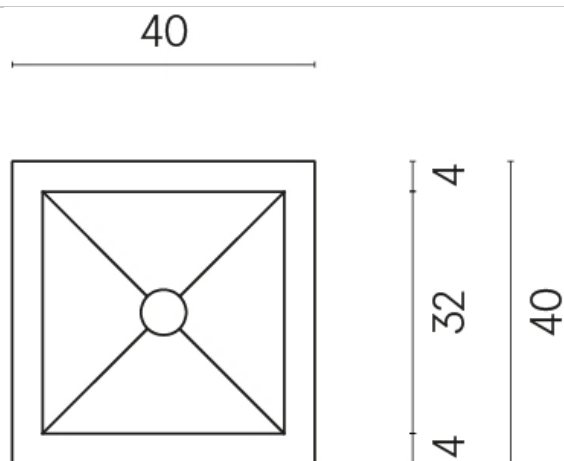

ИЗДЕЛИЕ С ВЫБРАННЫМИ ВАМИ ПАРАМЕТРАМИ.

Артикул:

620810000008

Cube

Раковина 40

Облицовка изделия

Стелларис Абсолют
Блэк Натуральный

Цвета и другие эстетические характеристики плитки на иллюстрациях на сайте являются ориентировочными. Перед покупкой всегда смотрите образцы вживую.