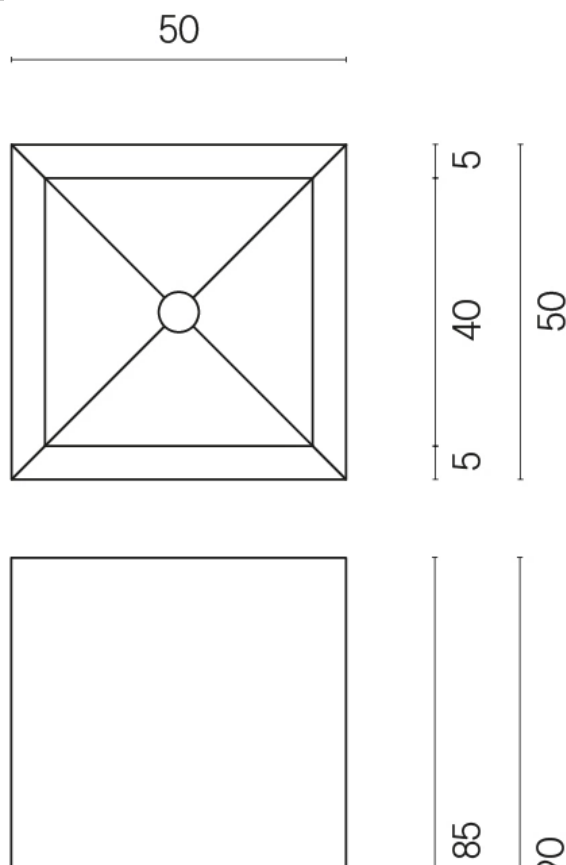

ИЗДЕЛИЕ С ВЫБРАННЫМИ ВАМИ ПАРАМЕТРАМИ.

Артикул:

620810000006

Cube

Раковина 50

Облицовка изделия

Шарм Эво Калакатта
Натуральный

Цвета и другие эстетические характеристики плитки на иллюстрациях на сайте являются ориентировочными. Перед покупкой всегда смотрите образцы вживую.