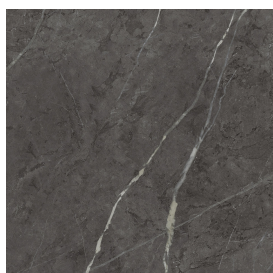

ИЗДЕЛИЕ С ВЫБРАННЫМИ ВАМИ ПАРАМЕТРАМИ.

Артикул:

620810000006

Cube

Раковина 50

Облицовка изделия

Шарм Эво Антрацит
Натуральный

Цвета и другие эстетические характеристики плитки на иллюстрациях на сайте являются ориентировочными. Перед покупкой всегда смотрите образцы вживую.