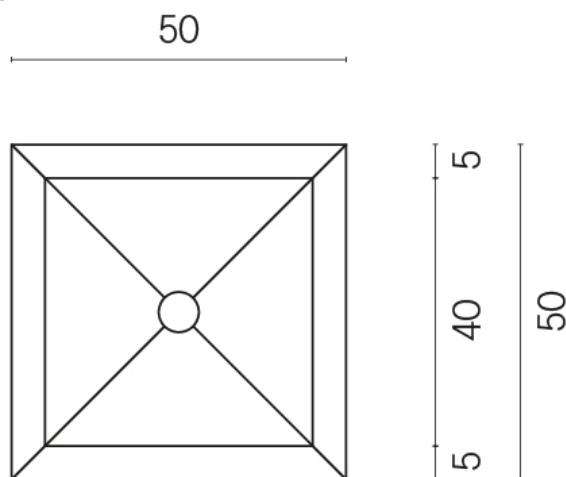

ИЗДЕЛИЕ С ВЫБРАННЫМИ ВАМИ ПАРАМЕТРАМИ.

Артикул:

620810000006

Cube

Раковина 50

Облицовка изделия

Контемпора Бёрн
Патинированный

Цвета и другие эстетические характеристики плитки на иллюстрациях на сайте являются ориентировочными. Перед покупкой всегда смотрите образцы вживую.