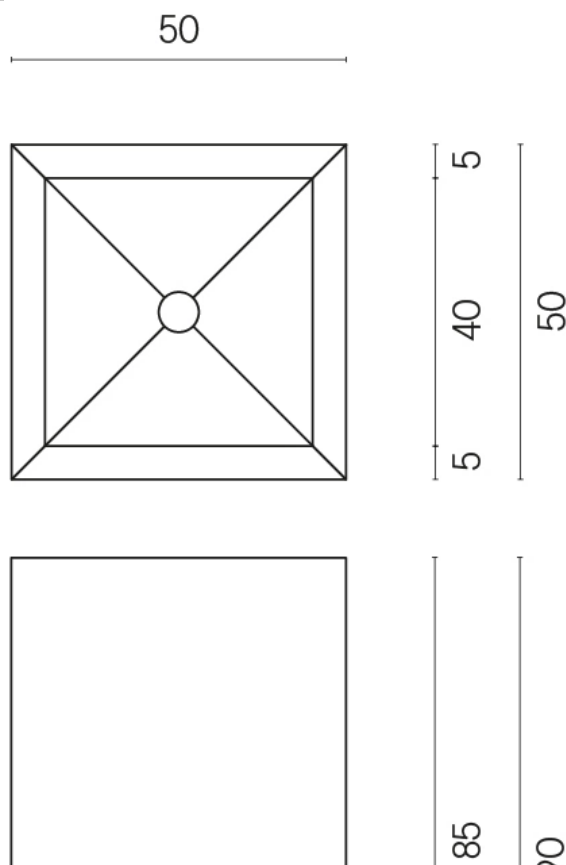

ИЗДЕЛИЕ С ВЫБРАННЫМИ ВАМИ ПАРАМЕТРАМИ.

Артикул:

620810000006

Cube

Раковина 50

Облицовка изделия

Шарм Экстра
Каррара
Натуральный

Цвета и другие эстетические характеристики плитки на иллюстрациях на сайте являются ориентировочными. Перед покупкой всегда смотрите образцы вживую.