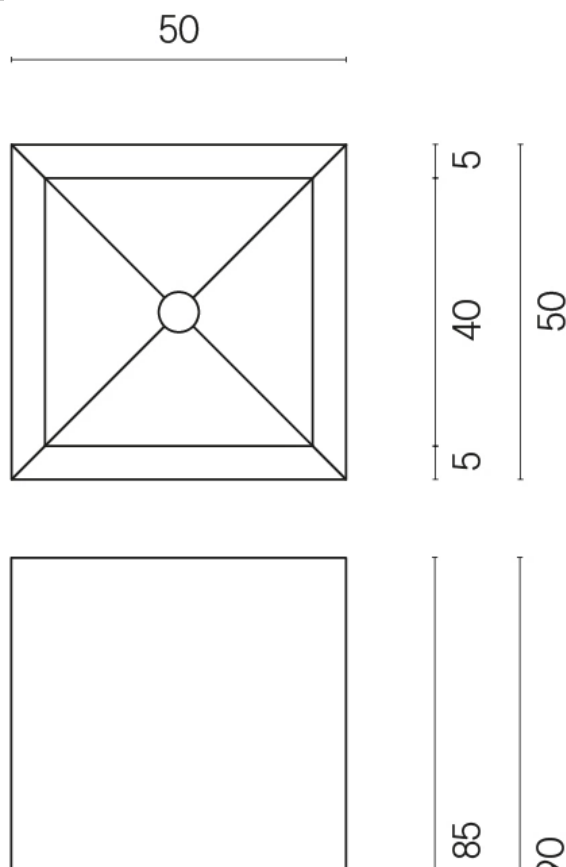

ИЗДЕЛИЕ С ВЫБРАННЫМИ ВАМИ ПАРАМЕТРАМИ.

Артикул:

620810000006

Cube

Раковина 50

Облицовка изделия

Рум Уайт Стоун
Патинированный

Цвета и другие эстетические характеристики плитки на иллюстрациях на сайте являются ориентировочными. Перед покупкой всегда смотрите образцы вживую.