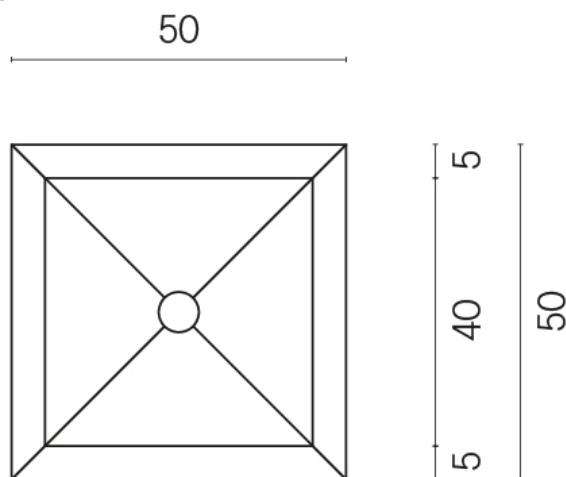

ИЗДЕЛИЕ С ВЫБРАННЫМИ ВАМИ ПАРАМЕТРАМИ.

Артикул:

620810000006

Cube

Раковина 50

Облицовка изделия

Рум Грэй Стоун
Патинированный

Цвета и другие эстетические характеристики плитки на иллюстрациях на сайте являются ориентировочными. Перед покупкой всегда смотрите образцы вживую.