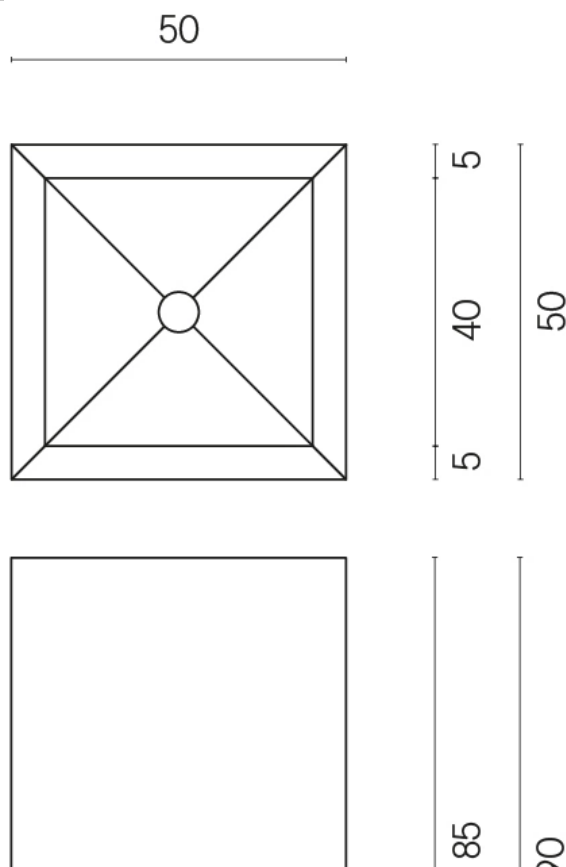

ИЗДЕЛИЕ С ВЫБРАННЫМИ ВАМИ ПАРАМЕТРАМИ.

Артикул:

620810000006

Cube

Раковина 50

Облицовка изделия

Миллениум Сильвер
Натуральный

Цвета и другие эстетические характеристики плитки на иллюстрациях на сайте являются ориентировочными. Перед покупкой всегда смотрите образцы вживую.