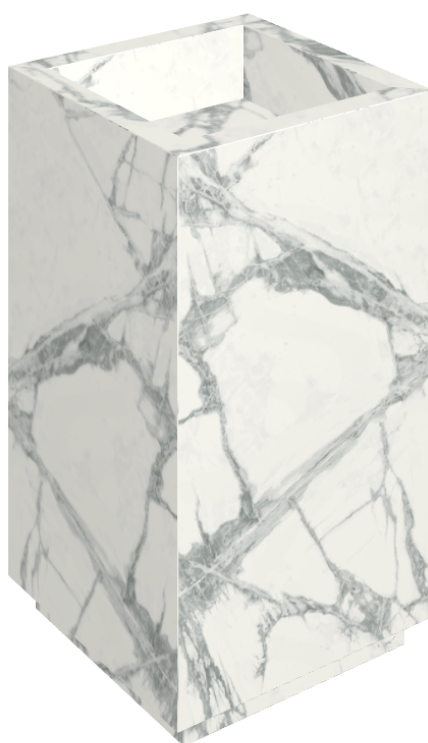

ИЗДЕЛИЕ С ВЫБРАННЫМИ ВАМИ ПАРАМЕТРАМИ.

Артикул:

620810000006

Cube

Раковина 50

Облицовка изделия

Шарм Делюкс
Инвизибл Уайт
Натуральный

Цвета и другие эстетические характеристики плитки на иллюстрациях на сайте являются ориентировочными. Перед покупкой всегда смотрите образцы вживую.