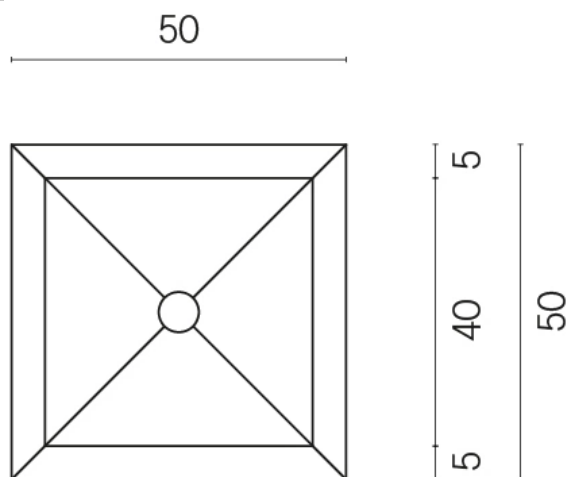

ИЗДЕЛИЕ С ВЫБРАННЫМИ ВАМИ ПАРАМЕТРАМИ.

Артикул:

620810000006

Cube

Раковина 50

Облицовка изделия

Метрополис Гласс
Скай Люкс

Цвета и другие эстетические характеристики плитки на иллюстрациях на сайте являются ориентировочными. Перед покупкой всегда смотрите образцы вживую.