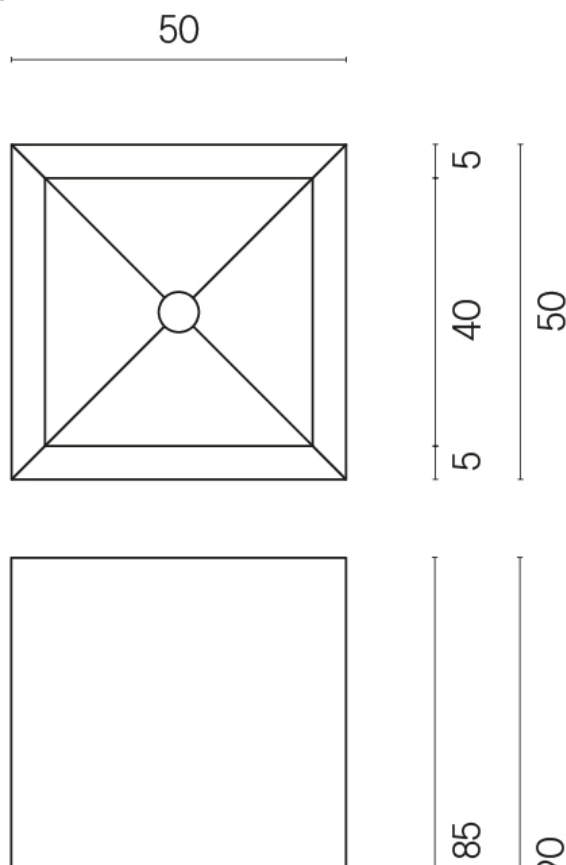

ИЗДЕЛИЕ С ВЫБРАННЫМИ ВАМИ ПАРАМЕТРАМИ.

Артикул:

620810000006

Cube

Раковина 50

Облицовка изделия

Метрополис Гласс
Паудер Люкс

Цвета и другие эстетические характеристики плитки на иллюстрациях на сайте являются ориентировочными. Перед покупкой всегда смотрите образцы вживую.