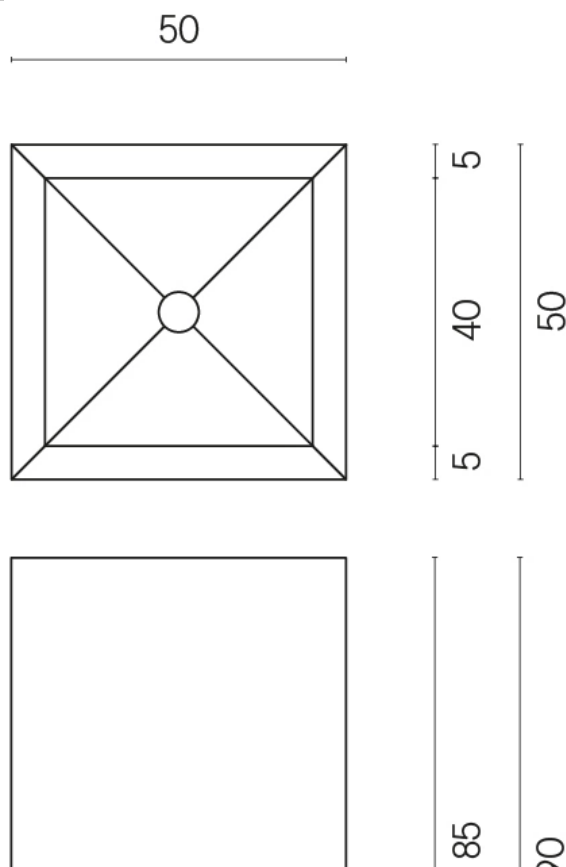

ИЗДЕЛИЕ С ВЫБРАННЫМИ ВАМИ ПАРАМЕТРАМИ.

Артикул:

620810000006

Cube

Раковина 50

Облицовка изделия

Континуум Сильвер
Натуральный

Цвета и другие эстетические характеристики плитки на иллюстрациях на сайте являются ориентировочными. Перед покупкой всегда смотрите образцы вживую.