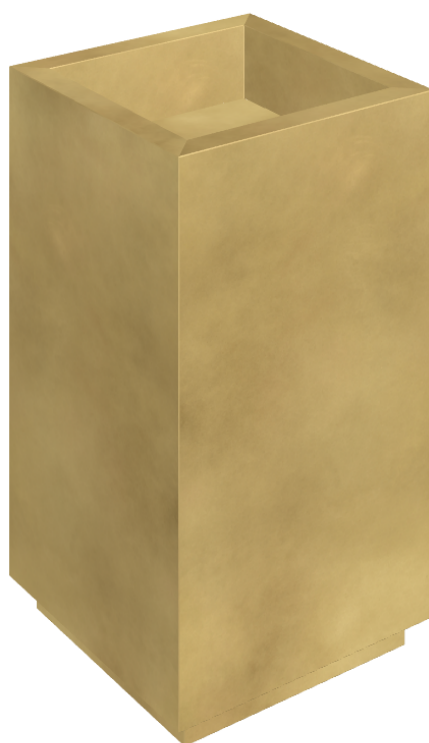

ИЗДЕЛИЕ С ВЫБРАННЫМИ ВАМИ ПАРАМЕТРАМИ.

Артикул:

620810000006

Cube

Раковина 50

Облицовка изделия

Континуум Брасс
Голд Шлифованный

Цвета и другие эстетические характеристики плитки на иллюстрациях на сайте являются ориентировочными. Перед покупкой всегда смотрите образцы вживую.