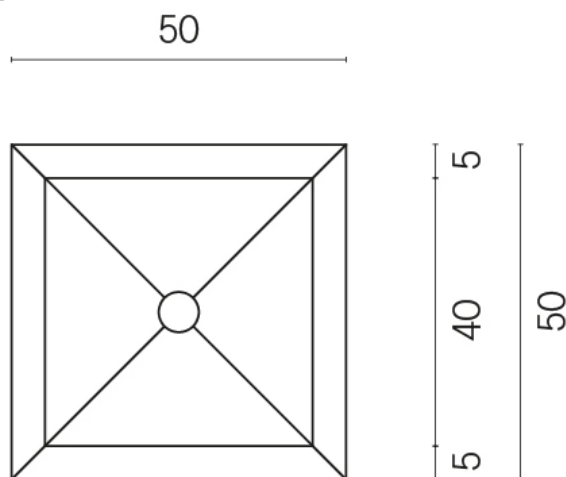

ИЗДЕЛИЕ С ВЫБРАННЫМИ ВАМИ ПАРАМЕТРАМИ.

Артикул:

620810000006

Cube

Раковина 50

Облицовка изделия

Этернум Гласс Авио
Люкс

Цвета и другие эстетические характеристики плитки на иллюстрациях на сайте являются ориентировочными. Перед покупкой всегда смотрите образцы вживую.