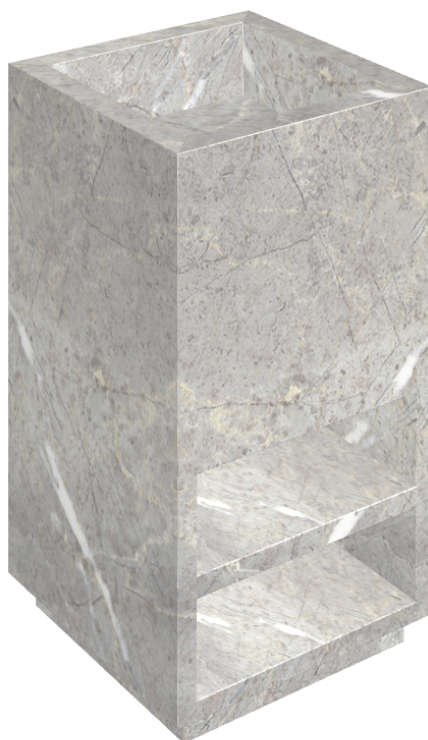

ИЗДЕЛИЕ С ВЫБРАННЫМИ ВАМИ ПАРАМЕТРАМИ.

Артикул:

620810000007

# Cube

Раковина Тумба 50

Облицовка изделия

Шарм Эво  
Имперiale  
Натуральный

Цвета и другие эстетические характеристики плитки на иллюстрациях на сайте являются ориентировочными. Перед покупкой всегда смотрите образцы вживую.