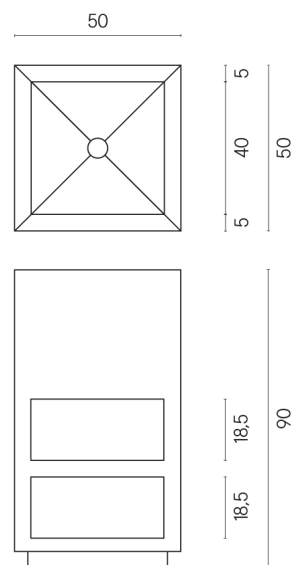

ИЗДЕЛИЕ С ВЫБРАННЫМИ ВАМИ ПАРАМЕТРАМИ.

Артикул:

620810000007

Cube

Раковина Тумба 50

Облицовка изделия

Шарм Эво Антрацит
Натуральный

Цвета и другие эстетические характеристики плитки на иллюстрациях на сайте являются ориентировочными. Перед покупкой всегда смотрите образцы вживую.