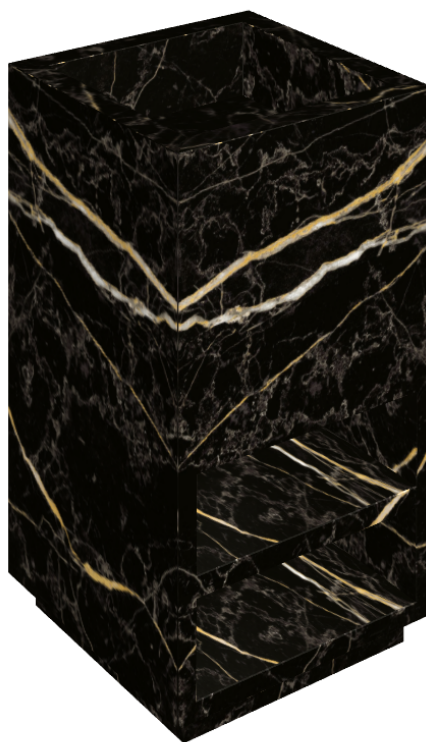

ИЗДЕЛИЕ С ВЫБРАННЫМИ ВАМИ ПАРАМЕТРАМИ.

Артикул:

620810000007

Cube

Раковина Тумба 50

Облицовка изделия

Шарм Экстра Лоран
Натуральный

Цвета и другие эстетические характеристики плитки на иллюстрациях на сайте являются ориентировочными. Перед покупкой всегда смотрите образцы вживую.