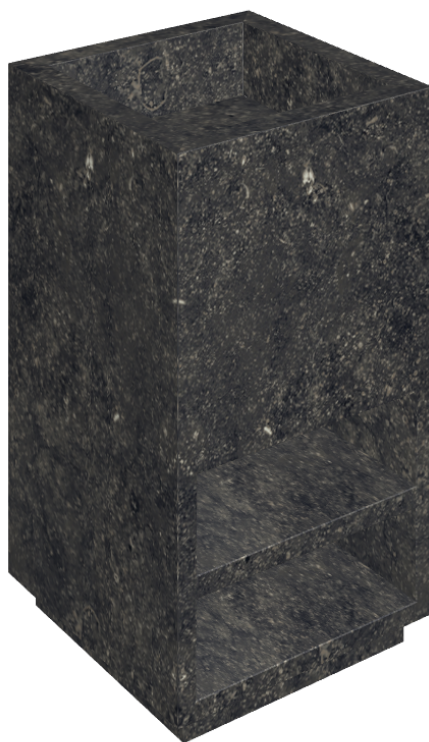

ИЗДЕЛИЕ С ВЫБРАННЫМИ ВАМИ ПАРАМЕТРАМИ.

Артикул:

620810000007

Cube

Раковина Тумба 50

Облицовка изделия

Рум Блэк Стоун
Патинированный

Цвета и другие эстетические характеристики плитки на иллюстрациях на сайте являются ориентировочными. Перед покупкой всегда смотрите образцы вживую.