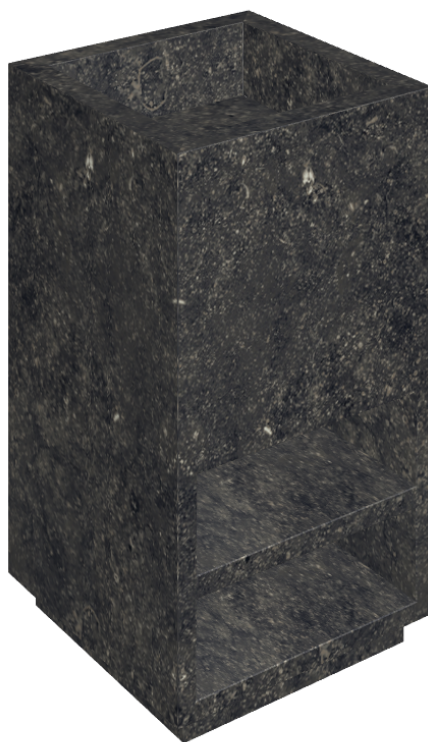

ИЗДЕЛИЕ С ВЫБРАННЫМИ ВАМИ ПАРАМЕТРАМИ.

Артикул:

620810000007

Cube

Раковина Тумба 50

Облицовка изделия

Рум Блэк Стоун
Патинированный

Цвета и другие эстетические характеристики плитки на иллюстрациях на сайте являются ориентировочными. Перед покупкой всегда смотрите образцы вживую.