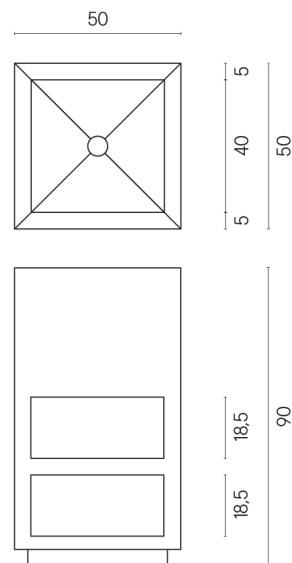

ИЗДЕЛИЕ С ВЫБРАННЫМИ ВАМИ ПАРАМЕТРАМИ.

Артикул:

620810000007

Cube

Раковина Тумба 50

Облицовка изделия

Континуум Стоун
Грэй Натуральный

Цвета и другие эстетические характеристики плитки на иллюстрациях на сайте являются ориентировочными. Перед покупкой всегда смотрите образцы вживую.