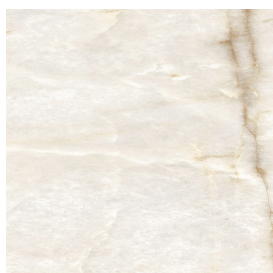

# Cube

Раковина Тумба 50

Облицовка изделия

Стелларис Кристал  
Пьюр Натуральный

Цвета и другие эстетические характеристики плитки на иллюстрациях на сайте являются ориентировочными. Перед покупкой всегда смотрите образцы вживую.