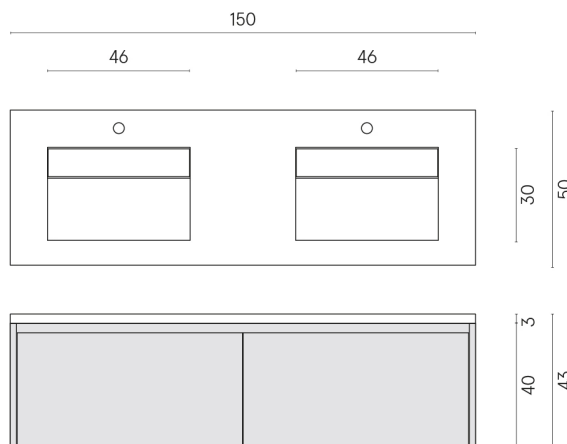

ИЗДЕЛИЕ С ВЫБРАННЫМИ ВАМИ ПАРАМЕТРАМИ.

Артикул: 620810000027

Fly Air

Двойная Раковина 150
Black

Облицовка изделия
Шарм Эво Статуарио
Натуральный

Цвета и другие эстетические характеристики плитки на иллюстрациях на сайте являются ориентировочными. Перед покупкой всегда смотрите образцы вживую.