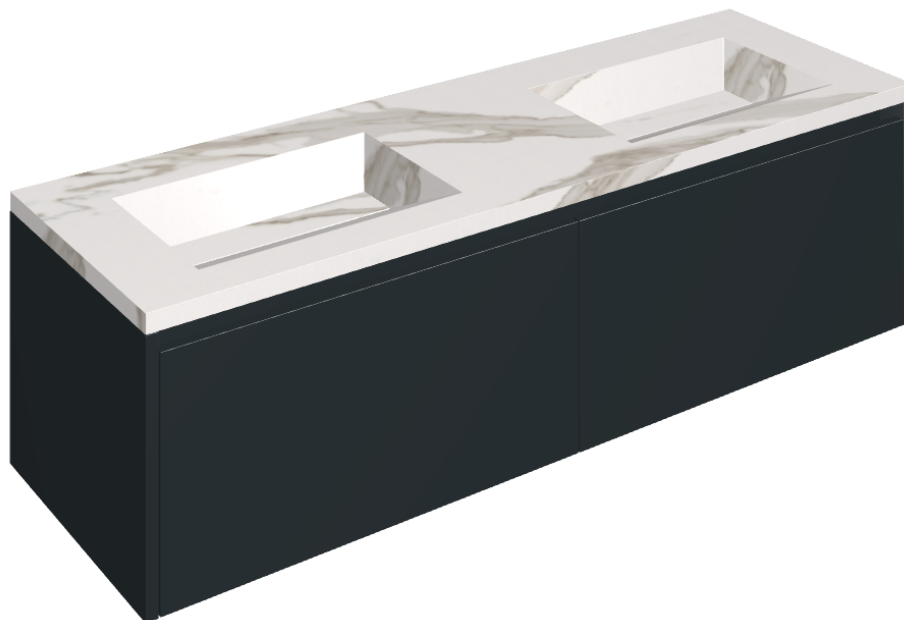

ИЗДЕЛИЕ С ВЫБРАННЫМИ ВАМИ ПАРАМЕТРАМИ.

Артикул: 620810000027

Fly Air

Двойная Раковина 150
Black

Облицовка изделия
Шарм Эво Калакатта
Натуральный

Цвета и другие эстетические характеристики плитки на иллюстрациях на сайте являются ориентировочными. Перед покупкой всегда смотрите образцы вживую.