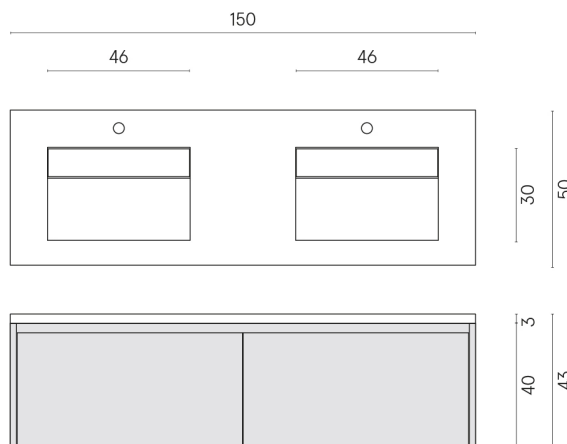

ИЗДЕЛИЕ С ВЫБРАННЫМИ ВАМИ ПАРАМЕТРАМИ.

Артикул: 620810000027

Fly Air

Двойная Раковина 150
Black

Облицовка изделия
Шарм Эво Калакатта
Натуральный

Цвета и другие эстетические характеристики плитки на иллюстрациях на сайте являются ориентировочными. Перед покупкой всегда смотрите образцы вживую.