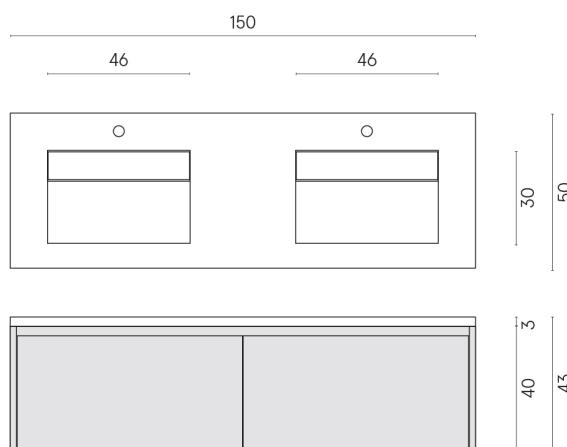

ИЗДЕЛИЕ С ВЫБРАННЫМИ ВАМИ ПАРАМЕТРАМИ.

Артикул: 620810000027

Fly Air

Двойная Раковина 150
Black

Облицовка изделия

Шарм Экстра Лаза
Натуральный

Цвета и другие эстетические характеристики плитки на иллюстрациях на сайте являются ориентировочными. Перед покупкой всегда смотрите образцы вживую.