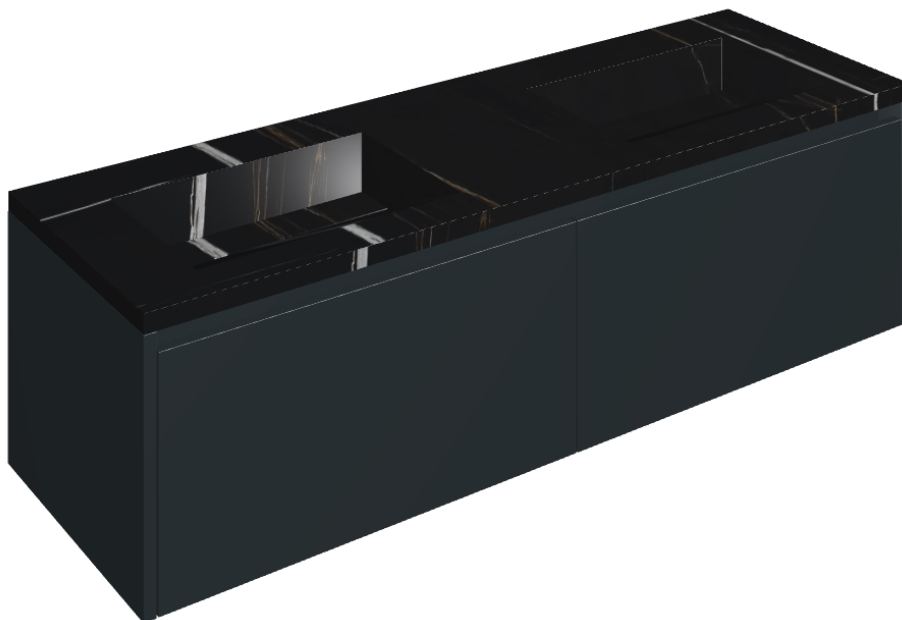

ИЗДЕЛИЕ С ВЫБРАННЫМИ ВАМИ ПАРАМЕТРАМИ.

Артикул: 620810000027

Fly Air

Двойная Раковина 150
Black

Облицовка изделия

Шарм Делюкс
Сахара Нуар
Натуральный

Цвета и другие эстетические характеристики плитки на иллюстрациях на сайте являются ориентировочными. Перед покупкой всегда смотрите образцы вживую.