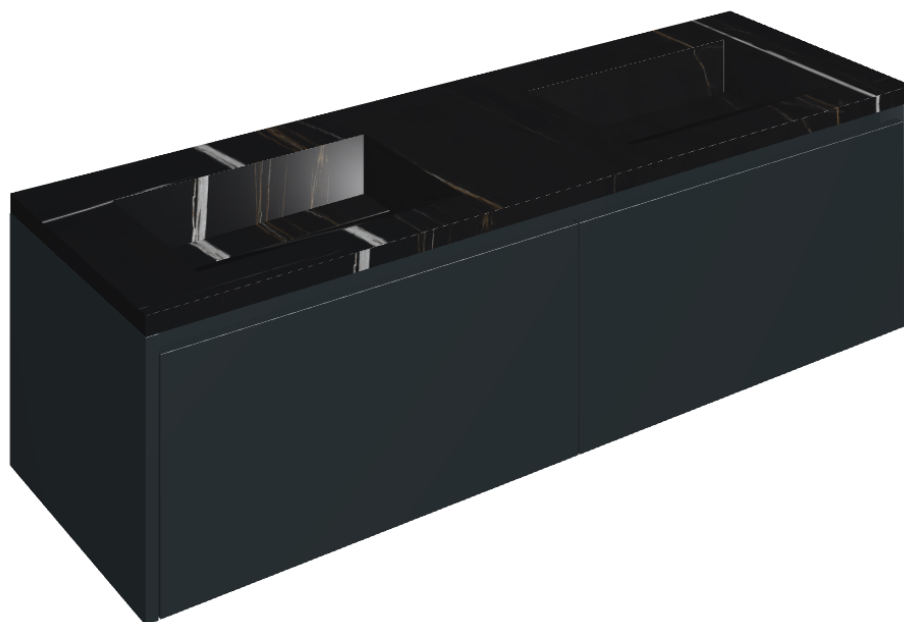

ИЗДЕЛИЕ С ВЫБРАННЫМИ ВАМИ ПАРАМЕТРАМИ.

Артикул:

620810000027

Fly Air

Двойная Раковина 150
Black

Облицовка изделия

Шарм Делюкс
Сахара Нуар
Натуральный

Цвета и другие эстетические характеристики плитки на иллюстрациях на сайте являются ориентировочными. Перед покупкой всегда смотрите образцы вживую.