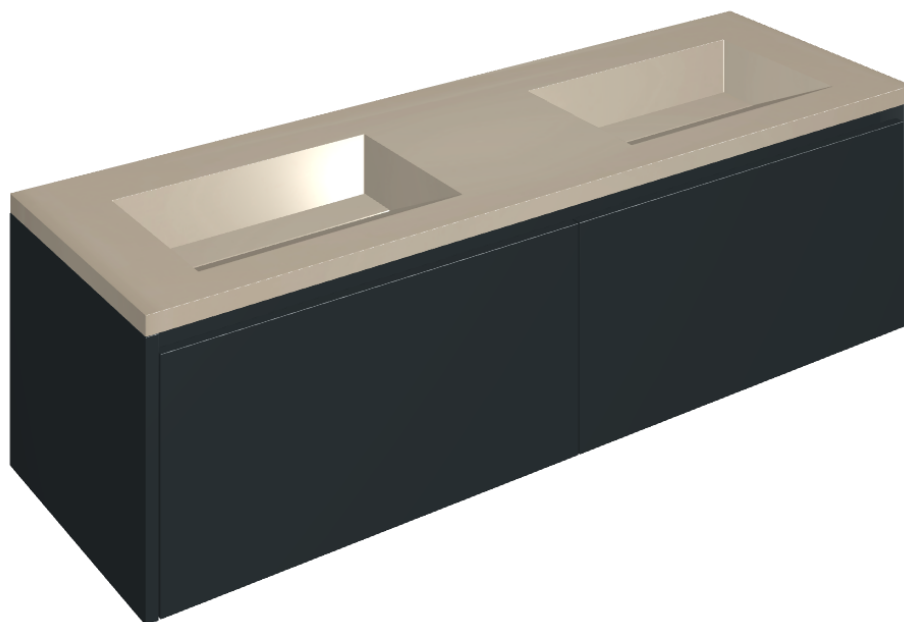

ИЗДЕЛИЕ С ВЫБРАННЫМИ ВАМИ ПАРАМЕТРАМИ.

Артикул:

620810000027

Fly Air

Двойная Раковина 150
Black

Облицовка изделия

Метрополис Гласс
Паудер Люкс

Цвета и другие эстетические характеристики плитки на иллюстрациях на сайте являются ориентировочными. Перед покупкой всегда смотрите образцы вживую.