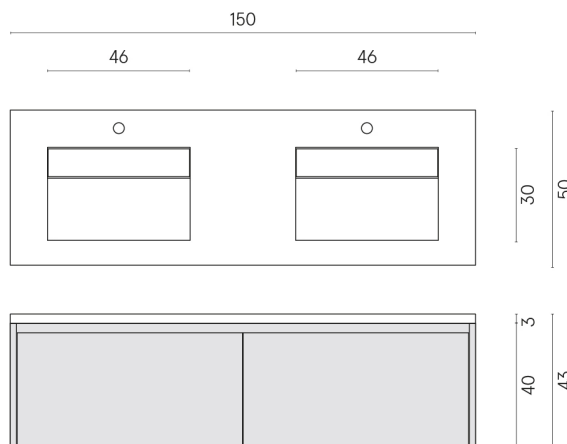

ИЗДЕЛИЕ С ВЫБРАННЫМИ ВАМИ ПАРАМЕТРАМИ.

Артикул:

620810000027

Fly Air

Двойная Раковина 150
Black

Облицовка изделия

Континуум Петрол
Натуральный

Цвета и другие эстетические характеристики плитки на иллюстрациях на сайте являются ориентировочными. Перед покупкой всегда смотрите образцы вживую.