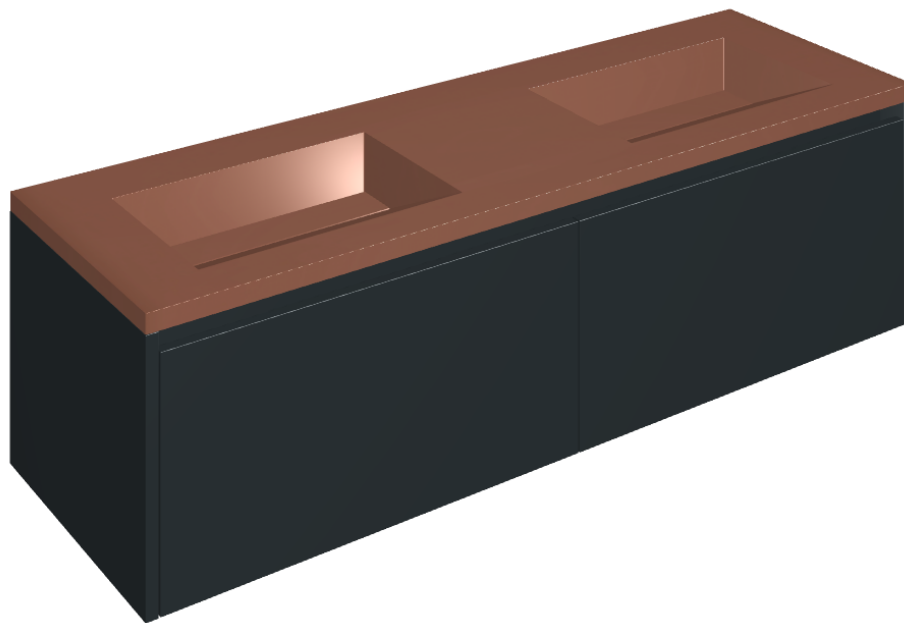

ИЗДЕЛИЕ С ВЫБРАННЫМИ ВАМИ ПАРАМЕТРАМИ.

Артикул: 620810000027

Fly Air

Двойная Раковина 150
Black

Облицовка изделия

Этернум Гласс
Корал Люкс

Цвета и другие эстетические характеристики плитки на иллюстрациях на сайте являются ориентировочными. Перед покупкой всегда смотрите образцы вживую.