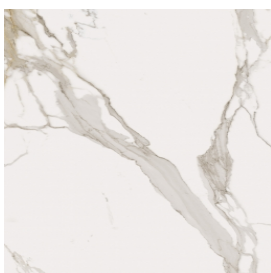

ИЗДЕЛИЕ С ВЫБРАННЫМИ ВАМИ ПАРАМЕТРАМИ.

Артикул:

620810000023

Fly Air

Двойная Раковина 150
White

Облицовка изделия

Шарм Эво Калакатта
Натуральный

Цвета и другие эстетические характеристики плитки на иллюстрациях на сайте являются ориентировочными. Перед покупкой всегда смотрите образцы вживую.