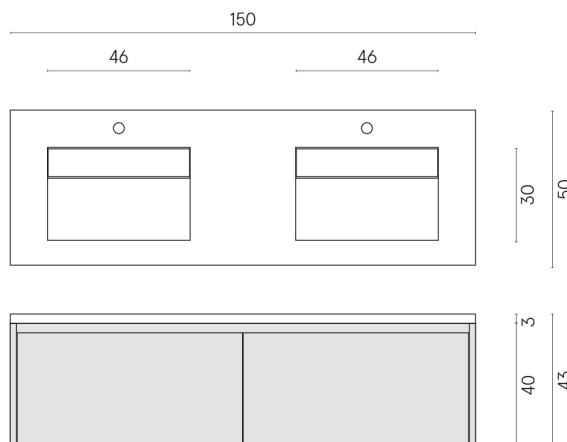

ИЗДЕЛИЕ С ВЫБРАННЫМИ ВАМИ ПАРАМЕТРАМИ.

Артикул:

620810000023

Fly Air

Двойная Раковина 150
White

Облицовка изделия

Шарм Эво Калакатта
Натуральный

Цвета и другие эстетические характеристики плитки на иллюстрациях на сайте являются ориентировочными. Перед покупкой всегда смотрите образцы вживую.