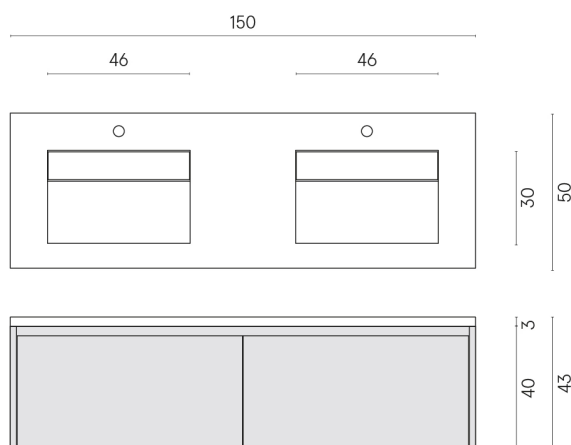

ИЗДЕЛИЕ С ВЫБРАННЫМИ ВАМИ ПАРАМЕТРАМИ.

Артикул:

620810000023

Fly Air

Двойная Раковина 150
White

Облицовка изделия

Шарм Экстра
Силвер Натуральный

Цвета и другие эстетические характеристики плитки на иллюстрациях на сайте являются ориентировочными. Перед покупкой всегда смотрите образцы вживую.