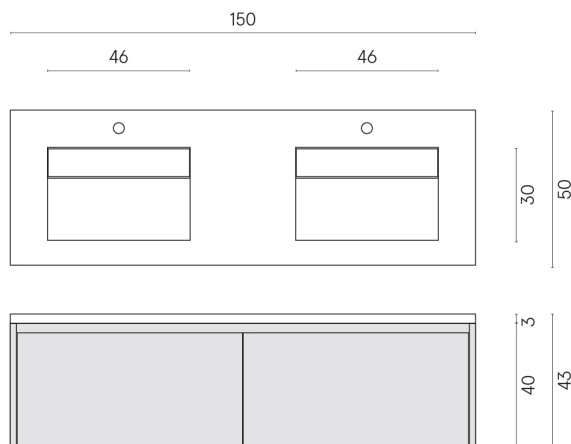

ИЗДЕЛИЕ С ВЫБРАННЫМИ ВАМИ ПАРАМЕТРАМИ.

Артикул:

620810000023

Fly Air

Двойная Раковина 150
White

Облицовка изделия

Скайфолл Гриджио
Альпино
Натуральный

Цвета и другие эстетические характеристики плитки на иллюстрациях на сайте являются ориентировочными. Перед покупкой всегда смотрите образцы вживую.