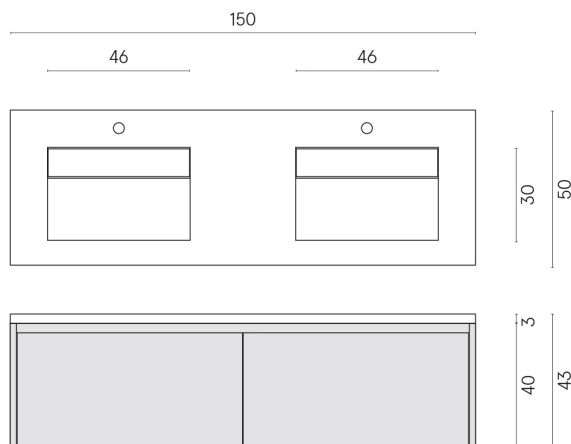

ИЗДЕЛИЕ С ВЫБРАННЫМИ ВАМИ ПАРАМЕТРАМИ.

Артикул:

620810000023

Fly Air

Двойная Раковина 150
White

Облицовка изделия

Шарм Эдванс
Палиссандро Дарк
Люкс

Цвета и другие эстетические характеристики плитки на иллюстрациях на сайте являются ориентировочными. Перед покупкой всегда смотрите образцы вживую.