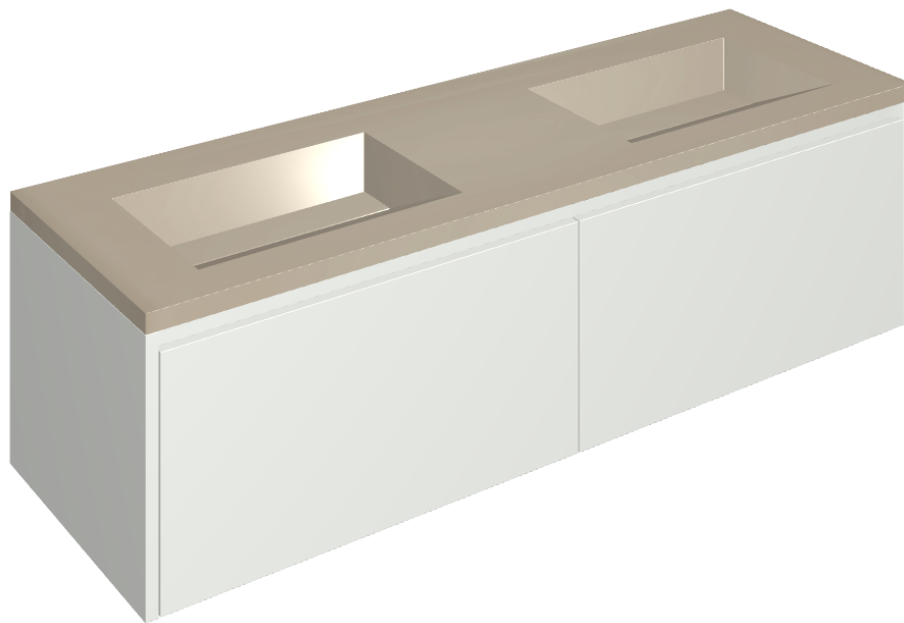

ИЗДЕЛИЕ С ВЫБРАННЫМИ ВАМИ ПАРАМЕТРАМИ.

Артикул:

620810000023

# Fly Air

Двойная Раковина 150  
White

Облицовка изделия

Метрополис Гласс  
Паудер Люкс

Цвета и другие эстетические характеристики плитки на иллюстрациях на сайте являются ориентировочными. Перед покупкой всегда смотрите образцы вживую.