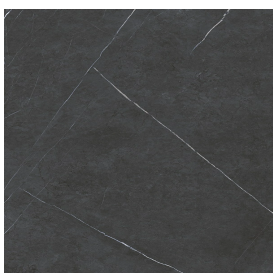

ИЗДЕЛИЕ С ВЫБРАННЫМИ ВАМИ ПАРАМЕТРАМИ.

Артикул:

620810000023

Fly Air

Двойная Раковина 150
White

Облицовка изделия

Метрополис
Империл Блэк
Натуральный

Цвета и другие эстетические характеристики плитки на иллюстрациях на сайте являются ориентировочными. Перед покупкой всегда смотрите образцы вживую.