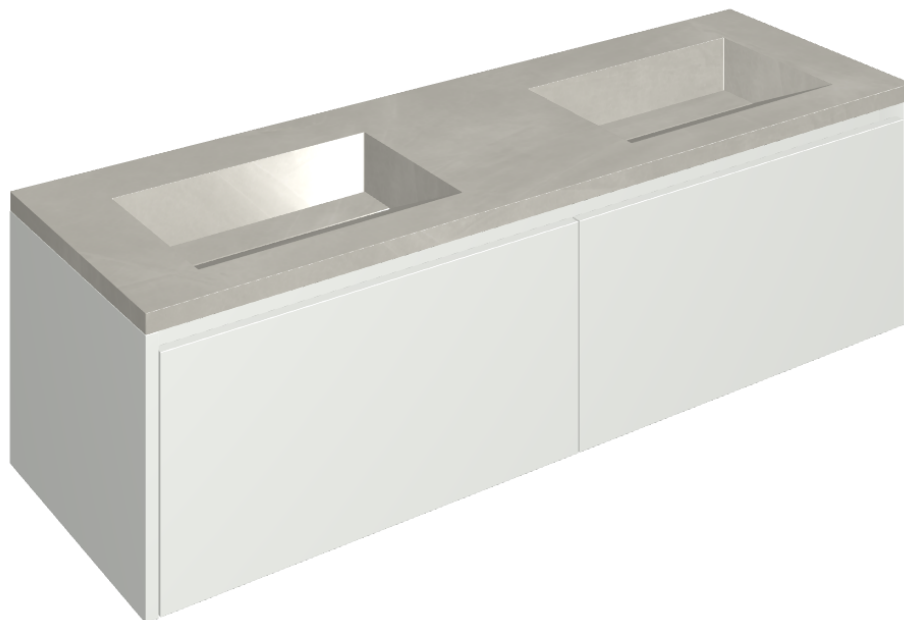

ИЗДЕЛИЕ С ВЫБРАННЫМИ ВАМИ ПАРАМЕТРАМИ.

Артикул:

620810000023

Fly Air

Двойная Раковина 150
White

Облицовка изделия

Континуум Сильвер
Натуральный

Цвета и другие эстетические характеристики плитки на иллюстрациях на сайте являются ориентировочными. Перед покупкой всегда смотрите образцы вживую.