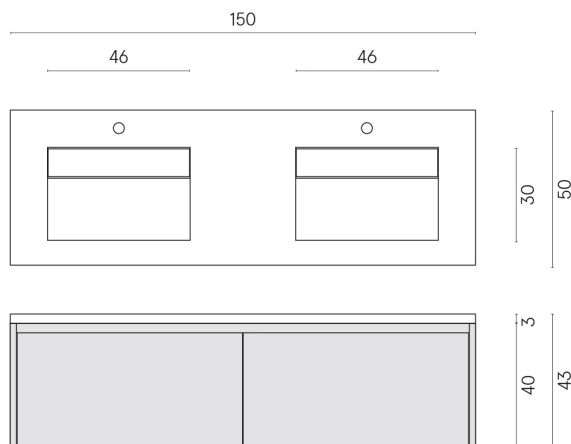

ИЗДЕЛИЕ С ВЫБРАННЫМИ ВАМИ ПАРАМЕТРАМИ.

Артикул:

620810000023

Fly Air

Двойная Раковина 150
White

Облицовка изделия

Континуум Брасс
Дарк Шлифованный

Цвета и другие эстетические характеристики плитки на иллюстрациях на сайте являются ориентировочными. Перед покупкой всегда смотрите образцы вживую.