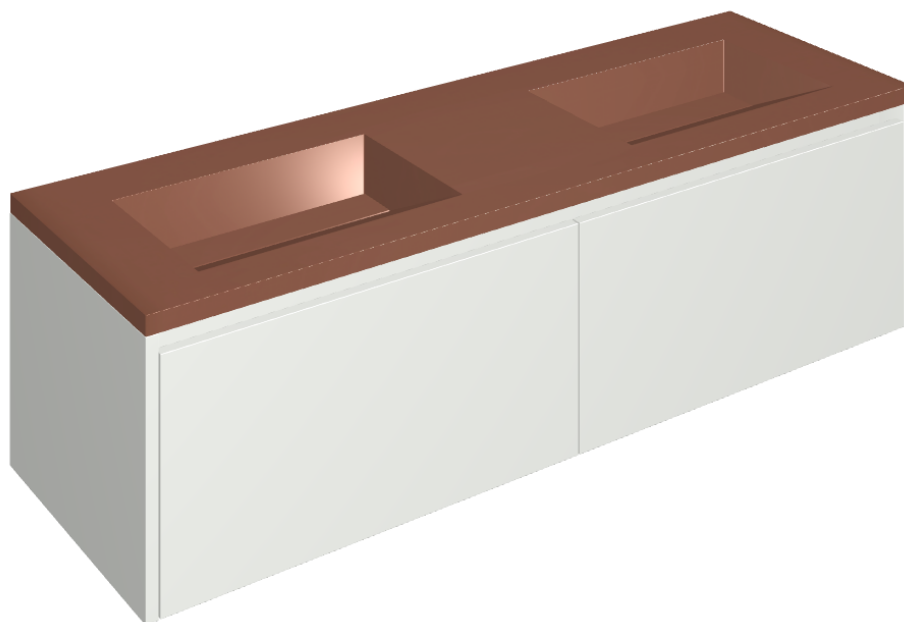

ИЗДЕЛИЕ С ВЫБРАННЫМИ ВАМИ ПАРАМЕТРАМИ.

Артикул:

620810000023

# Fly Air

Двойная Раковина 150  
White

Облицовка изделия

Этернум Гласс  
Корал Люкс

Цвета и другие эстетические характеристики плитки на иллюстрациях на сайте являются ориентировочными. Перед покупкой всегда смотрите образцы вживую.