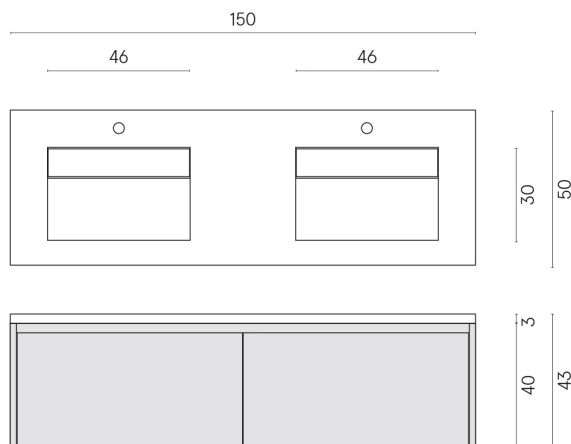

ИЗДЕЛИЕ С ВЫБРАННЫМИ ВАМИ ПАРАМЕТРАМИ.

Артикул:

620810000023

Fly Air

Двойная Раковина 150
White

Облицовка изделия

Серфейс Стил
Натуральный

Цвета и другие эстетические характеристики плитки на иллюстрациях на сайте являются ориентировочными. Перед покупкой всегда смотрите образцы вживую.