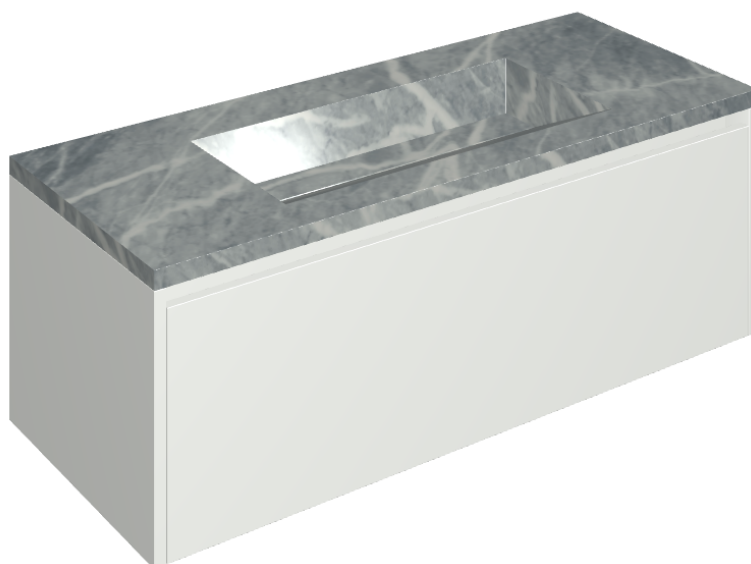

ИЗДЕЛИЕ С ВЫБРАННЫМИ ВАМИ ПАРАМЕТРАМИ.

Артикул:

620810000022

# Fly Air

Раковина 120 White

Облицовка изделия

Шарм Экстра  
Атлантик  
Натуральный

Цвета и другие эстетические характеристики плитки на иллюстрациях на сайте являются ориентировочными. Перед покупкой всегда смотрите образцы вживую.