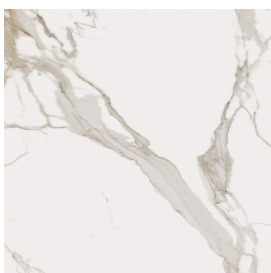

# Fly Air

Двойная Раковина 150

Fly Air Wood

Облицовка изделия

Шарм Эво Калакатта  
Натуральный

Цвета и другие эстетические характеристики плитки на иллюстрациях на сайте являются ориентировочными. Перед покупкой всегда смотрите образцы вживую.