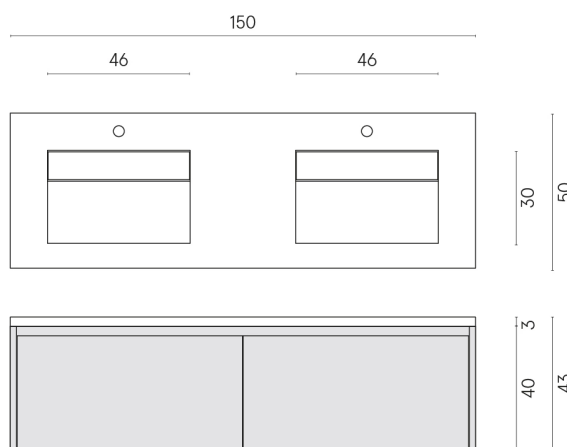

ИЗДЕЛИЕ С ВЫБРАННЫМИ ВАМИ ПАРАМЕТРАМИ.

Артикул:

620810000018

Fly Air

Двойная Раковина 150

Fly Air Wood

Облицовка изделия

Континуум Петрол
Натуральный