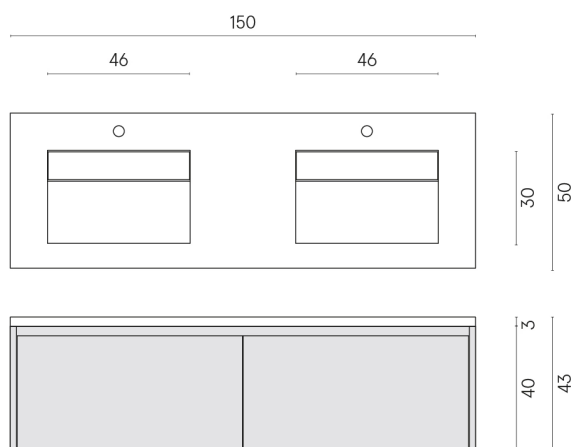

ИЗДЕЛИЕ С ВЫБРАННЫМИ ВАМИ ПАРАМЕТРАМИ.

Артикул:

620810000018

Fly Air

Двойная Раковина 150

Fly Air Wood

Облицовка изделия

Континуум Петрол
Натуральный