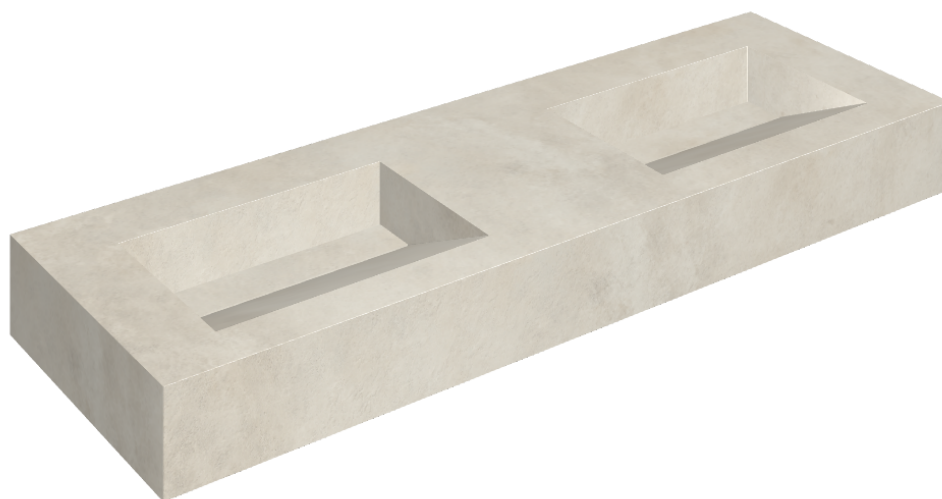

ИЗДЕЛИЕ С ВЫБРАННЫМИ ВАМИ ПАРАМЕТРАМИ.

Артикул: 620810000013

# Fly Evo

## Двойная Раковина 150

Облицовка изделия

Миллениум Пьюр  
Натуральный

Цвета и другие эстетические характеристики плитки на иллюстрациях на сайте являются ориентировочными. Перед покупкой всегда смотрите образцы вживую.