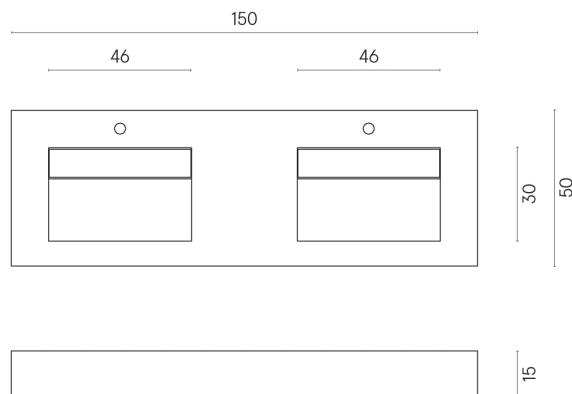

ИЗДЕЛИЕ С ВЫБРАННЫМИ ВАМИ ПАРАМЕТРАМИ.

Артикул:

620810000013

Fly Evo

Двойная Раковина 150

Облицовка изделия

Миллениум Блэк
Натуральный

Цвета и другие эстетические характеристики плитки на иллюстрациях на сайте являются ориентировочными. Перед покупкой всегда смотрите образцы вживую.