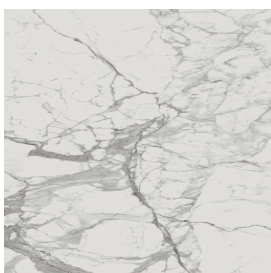

## Двойная Раковина 150

Облицовка изделия

Шарм Эво Статуарио  
Натуральный

Цвета и другие эстетические характеристики плитки на иллюстрациях на сайте являются ориентировочными. Перед покупкой всегда смотрите образцы вживую.