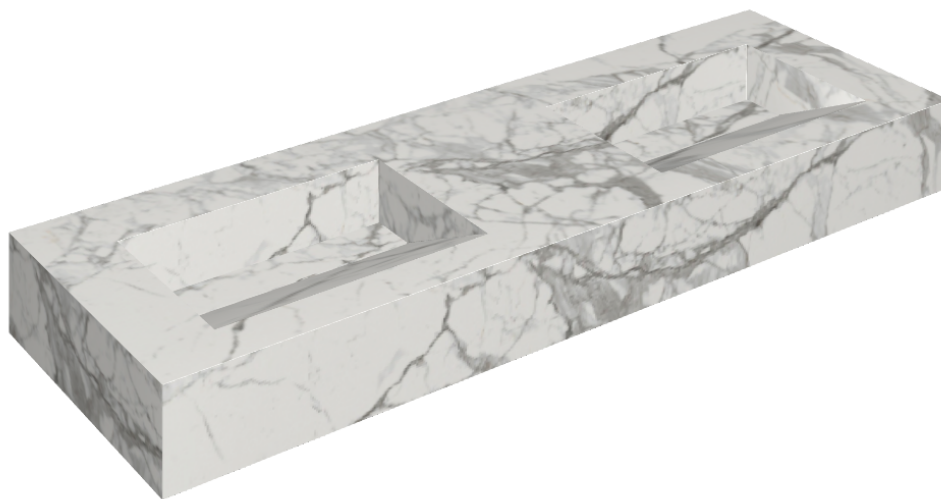

ИЗДЕЛИЕ С ВЫБРАННЫМИ ВАМИ ПАРАМЕТРАМИ.

Артикул:

620810000013

Fly Evo

Двойная Раковина 150

Облицовка изделия

Шарм Эво Статуарио
Натуральный

Цвета и другие эстетические характеристики плитки на иллюстрациях на сайте являются ориентировочными. Перед покупкой всегда смотрите образцы вживую.