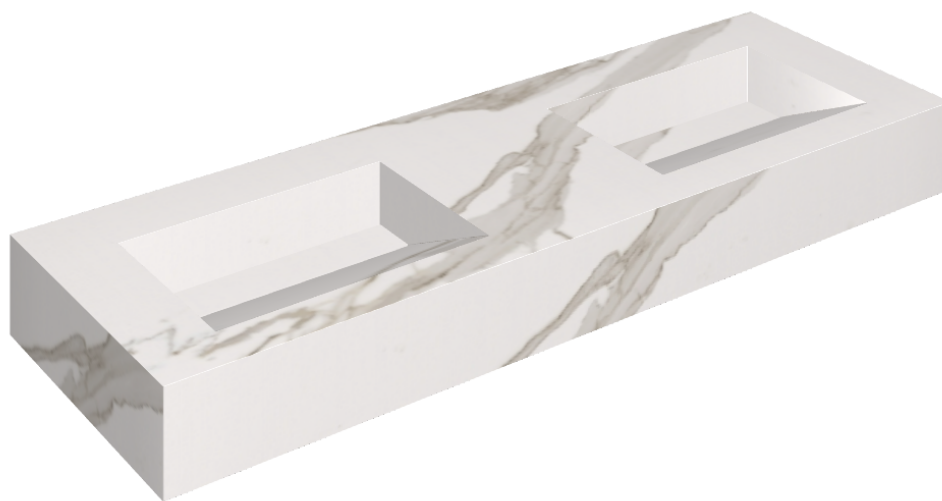

ИЗДЕЛИЕ С ВЫБРАННЫМИ ВАМИ ПАРАМЕТРАМИ.

Артикул:

620810000013

## Двойная Раковина 150

Облицовка изделия

Шарм Эво Калакатта  
Натуральный

Цвета и другие эстетические характеристики плитки на иллюстрациях на сайте являются ориентировочными. Перед покупкой всегда смотрите образцы вживую.