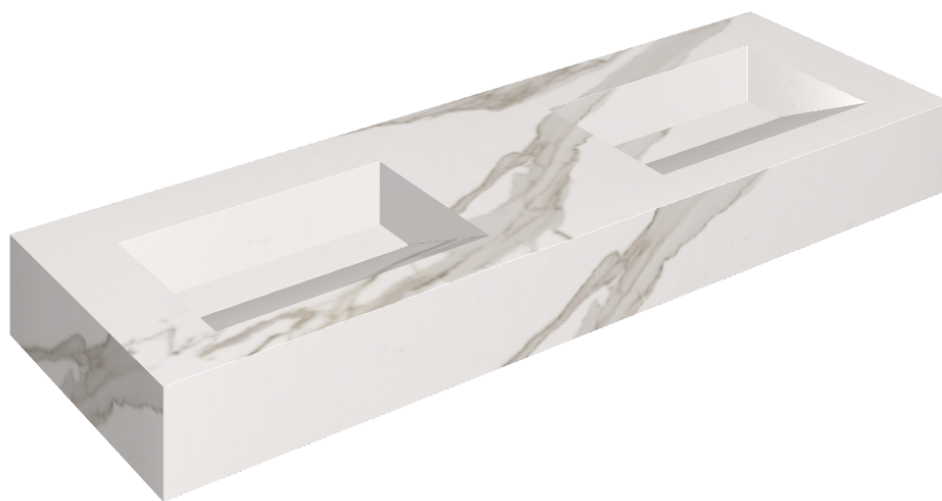

ИЗДЕЛИЕ С ВЫБРАННЫМИ ВАМИ ПАРАМЕТРАМИ.

Артикул: 620810000013

## Двойная Раковина 150

Облицовка изделия

Шарм Эво Калакатта  
Натуральный

Цвета и другие эстетические характеристики плитки на иллюстрациях на сайте являются ориентировочными. Перед покупкой всегда смотрите образцы вживую.