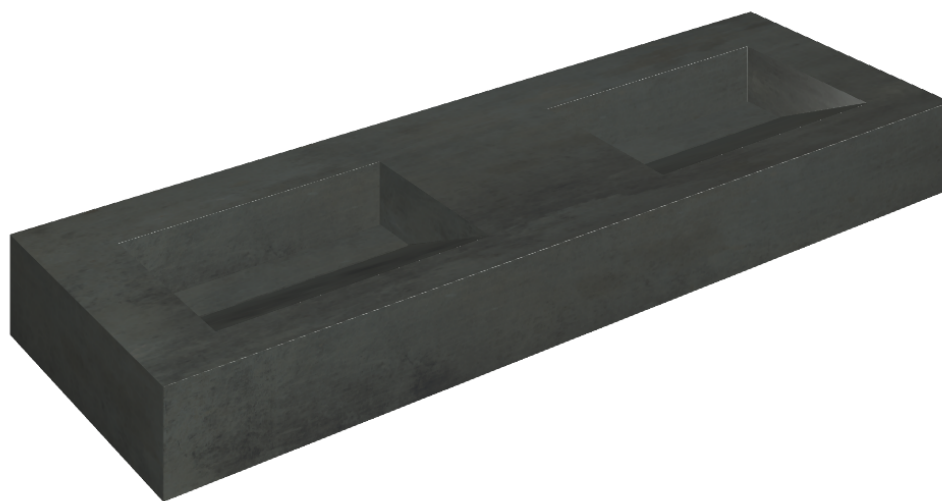

ИЗДЕЛИЕ С ВЫБРАННЫМИ ВАМИ ПАРАМЕТРАМИ.

Артикул: 620810000013

Fly Evo

Двойная Раковина 150

Облицовка изделия

Серфейс Стил
Натуральный

Цвета и другие эстетические характеристики плитки на иллюстрациях на сайте являются ориентировочными. Перед покупкой всегда смотрите образцы вживую.