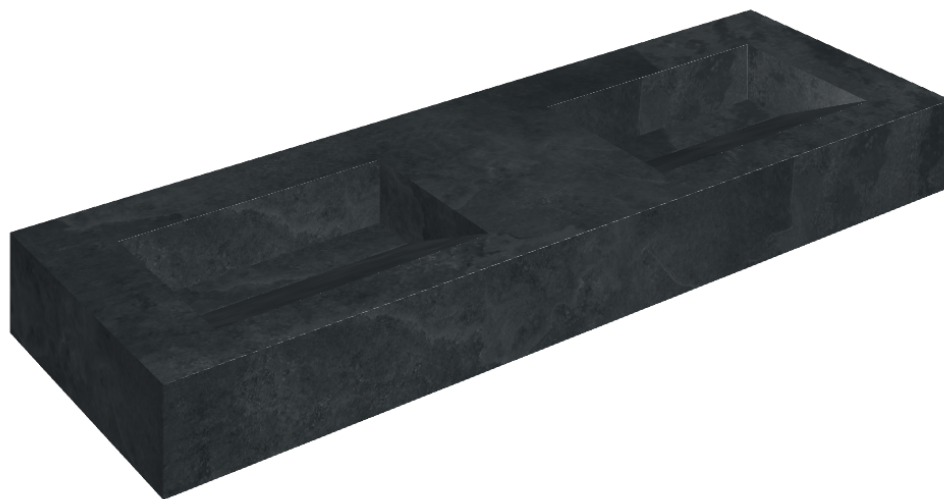

ИЗДЕЛИЕ С ВЫБРАННЫМИ ВАМИ ПАРАМЕТРАМИ.

Артикул:

620810000013

Fly Evo

Двойная Раковина 150

Облицовка изделия

Материя Титанио
Натуральный

Цвета и другие эстетические характеристики плитки на иллюстрациях на сайте являются ориентировочными. Перед покупкой всегда смотрите образцы вживую.