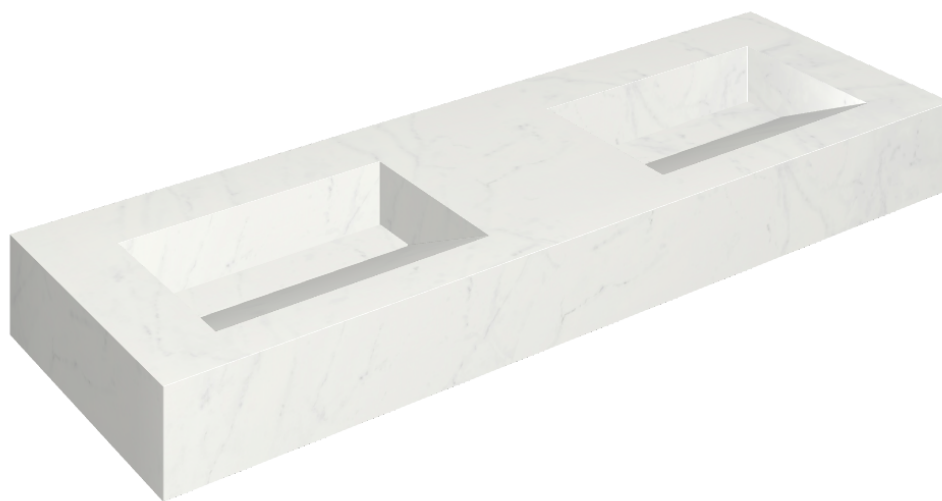

ИЗДЕЛИЕ С ВЫБРАННЫМИ ВАМИ ПАРАМЕТРАМИ.

Артикул: 620810000013

Fly Evo

Двойная Раковина 150

Облицовка изделия

Шарм Делюкс
Бьянко
Микеланджело
Натуральный

Цвета и другие эстетические характеристики плитки на иллюстрациях на сайте являются ориентировочными. Перед покупкой всегда смотрите образцы вживую.