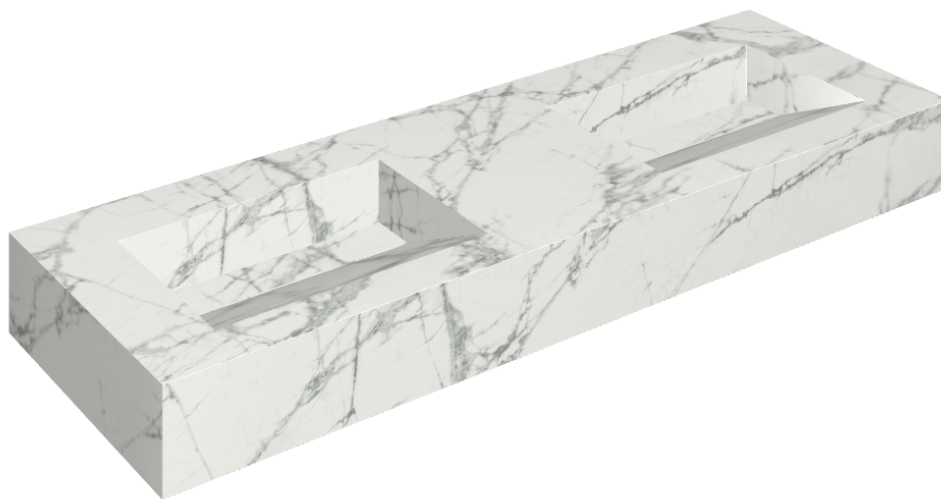

ИЗДЕЛИЕ С ВЫБРАННЫМИ ВАМИ ПАРАМЕТРАМИ.

Артикул: 620810000013

Fly Evo

Двойная Раковина 150

Облицовка изделия

Шарм Делюкс
Инвизибл Уайт
Натуральный

Цвета и другие эстетические характеристики плитки на иллюстрациях на сайте являются ориентировочными. Перед покупкой всегда смотрите образцы вживую.