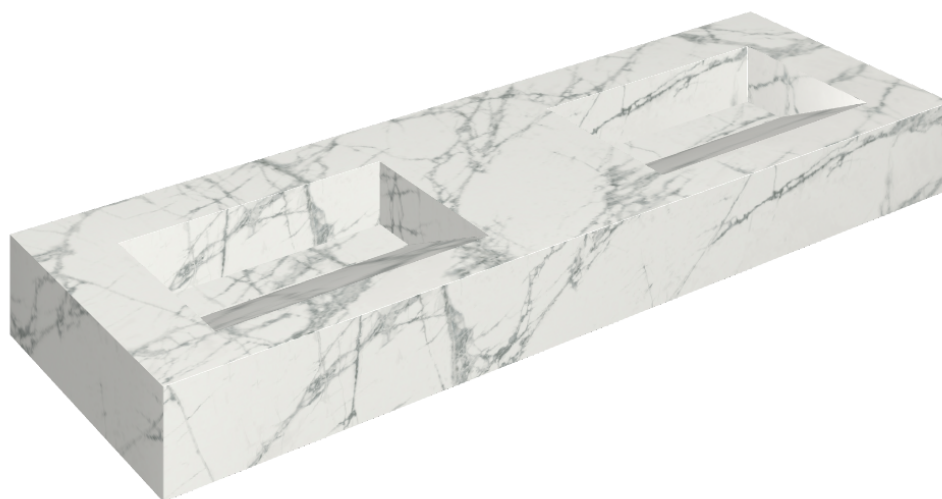

ИЗДЕЛИЕ С ВЫБРАННЫМИ ВАМИ ПАРАМЕТРАМИ.

Артикул: 620810000013

Fly Evo

Двойная Раковина 150

Облицовка изделия

Шарм Делюкс
Инвизибл Уайт
Натуральный

Цвета и другие эстетические характеристики плитки на иллюстрациях на сайте являются ориентировочными. Перед покупкой всегда смотрите образцы вживую.