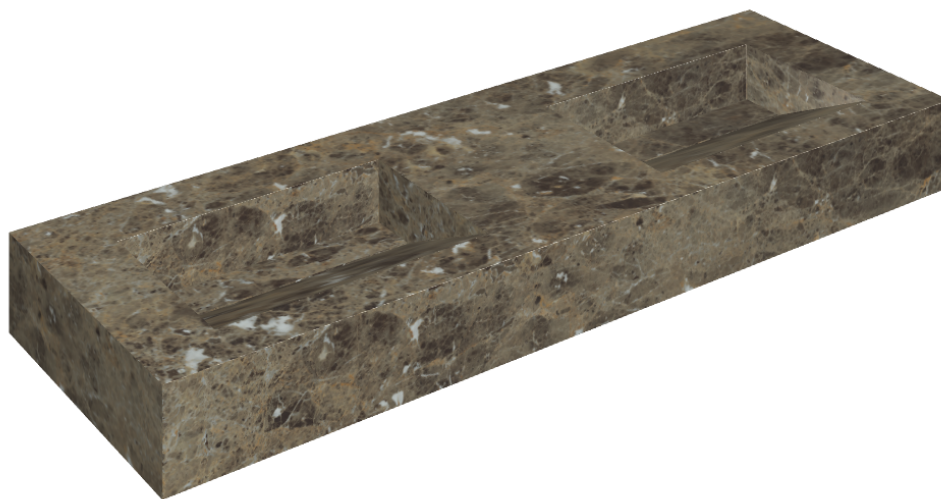

ИЗДЕЛИЕ С ВЫБРАННЫМИ ВАМИ ПАРАМЕТРАМИ.

Артикул:

620810000013

Fly Evo

Двойная Раковина 150

Облицовка изделия

Шарм Делюкс
Император Дарк
Натуральный

Цвета и другие эстетические характеристики плитки на иллюстрациях на сайте являются ориентировочными. Перед покупкой всегда смотрите образцы вживую.